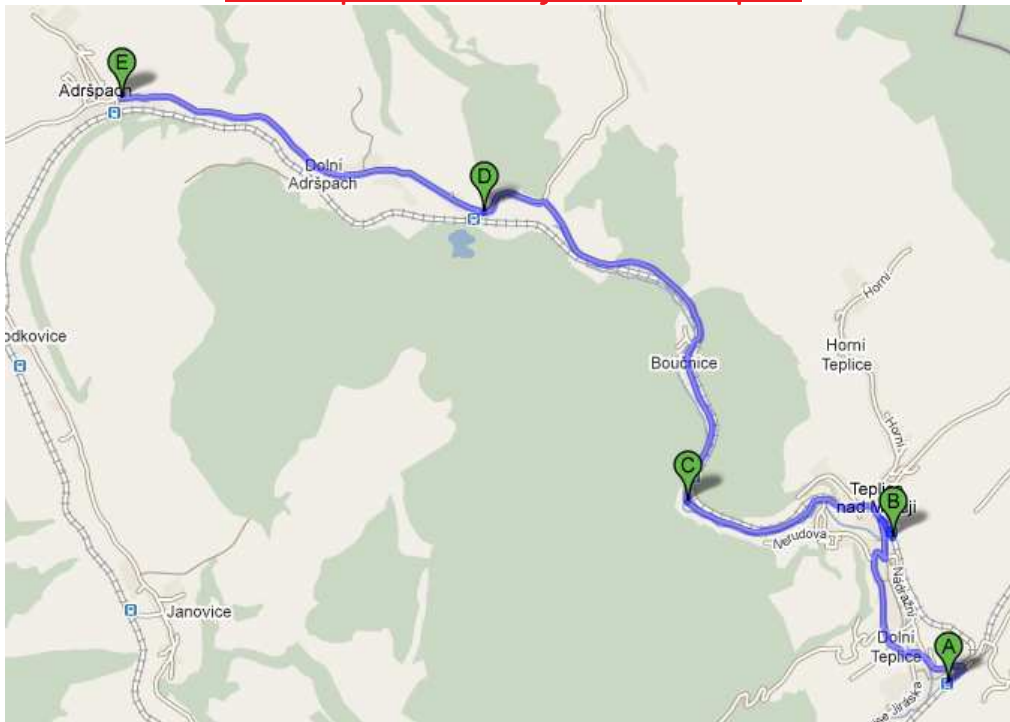

Trasa ND za výluky Police nad Metují – Teplice nad Metují

- A=Police nad Metují = před staniční budovou
- B=Police nad Metují, centrum = mimořádná zastávka v centru města na autobusovém stanovišti č.1
- C=Žďár nad Metují = na zastávce linkových autobusů „Železniční zastávka“
- D=Česká Metuje na zastávce linkových autobusů „Obecní úřad“
- E=Česká Metuje na zastávce linkových autobusů „Komap“
- F=Dědov = na zastávce linkových autobusů „U mostu“
- G=Teplice nad Metují = před staniční budovou

Trasa Teplice nad Metují – Horní Adršpach

A=Teplice nad Metují = před staniční budovou

B=Teplice n.M.město = u budovy zastávky

C=Teplice n.M. skály = na autobusové zastávce „Teplice n. Met.,skály“

D=Adršpach = na silnici v blízkosti dopravní ČD

E=Horní Adršpach = na autobusové zastávce „Adršpach,Horní Adršpach, žel.zast.“ (otočit)

Trasa Teplice nad Metují – Meziměstí

A=Teplice nad Metují = před staniční budovou

B=Bohdašín = na zastávce linkových autobusů „Železniční zastávka“

C=Březová u Broumova = na odbočce k železniční zastávce na hlavní silnici z Bohdašína do Jetřichova

D=Meziměstí = před staniční budovou