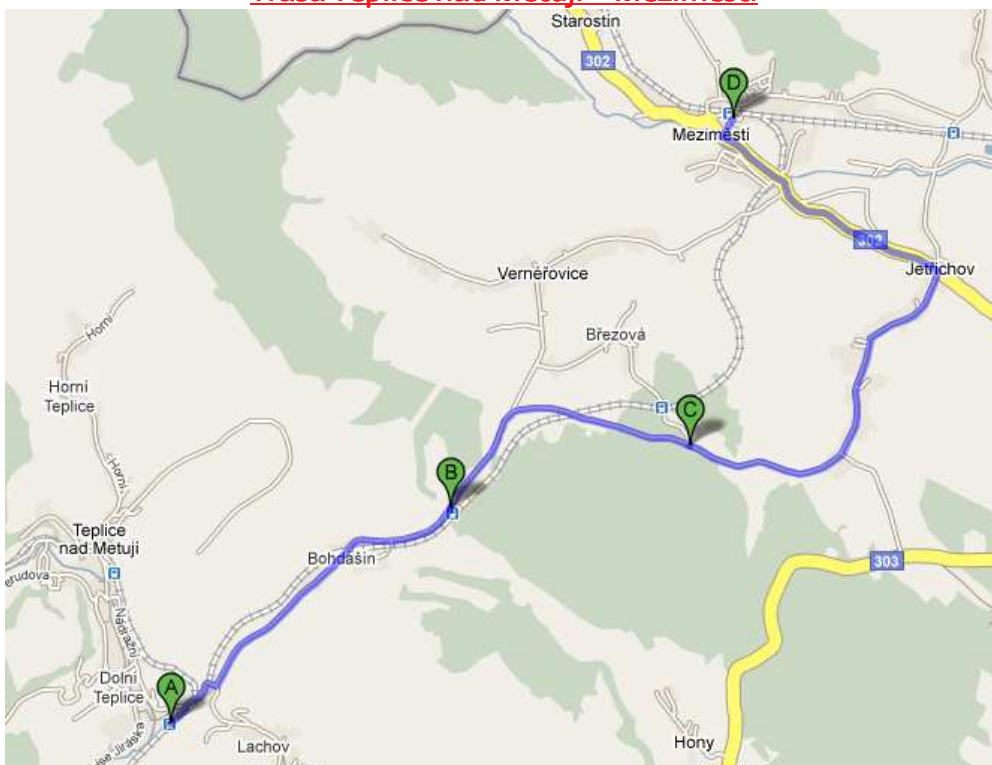

Trasa ND za výluky Police nad Metují – Teplice nad Metují

- A=Police nad Metují = před staniční budovou
- B=Police nad Metují, centrum = mimořádná zastávka v centru města na autobusovém stanovišti č.1
- C=Žďár nad Metují = na zastávce linkových autobusů „Železniční zastávka“
- D=Česká Metuje na zastávce linkových autobusů „Obecní úřad“
- E=Česká Metuje na zastávce linkových autobusů „Komap“
- F=Dědov = na zastávce linkových autobusů „U mostu“
- G=Teplice nad Metují = před staniční budovou

Trasa Teplice nad Metují – Horní Adršpach

A=Teplice nad Metují = před staniční budovou

B=Teplice n.M.město = u budovy zastávky

C=Teplice n.M. skály = na autobusové zastávce „Teplice n. Met.,skály“

D=Adršpach = na silnici v blízkosti dopravní ČD

E=Horní Adršpach = na autobusové zastávce „Adršpach,Horní Adršpach, žel.zast.“ (otočit)

Trasa Teplice nad Metují – Meziměstí

A=Teplice nad Metují = před staniční budovou

B=Bohdašín = na zastávce linkových autobusů „Železniční zastávka“

C=Březová u Broumova = na odbočce k železniční zastávce na hlavní silnici z Bohdašína do Jetřichova

D=Meziměstí = před staniční budovou