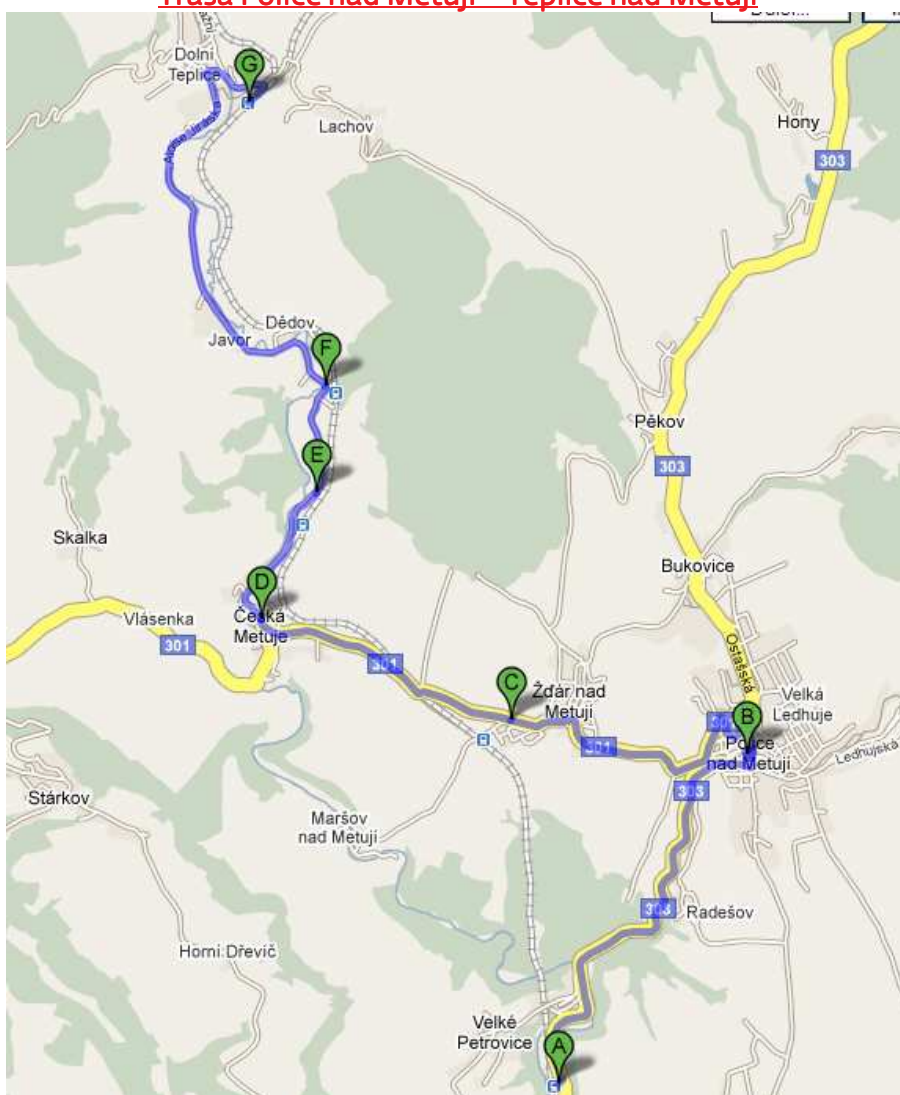

Trasa ND za výluky Police nad Metují – Teplice nad Metují

- A=Police nad Metují = před staniční budovou
- B=Police nad Metují, centrum = mimořádná zastávka v centru města na autobusovém stanovišti č.1
- C=Žďár nad Metují = na zastávce linkových autobusů „Železniční zastávka“
- D=Česká Metuje na zastávce linkových autobusů „Obecní úřad“
- E=Česká Metuje na zastávce linkových autobusů „Komap“
- F=Dědov = na zastávce linkových autobusů „U mostu“
- G=Teplice nad Metují = před staniční budovou

Trasa Teplice nad Metují – Horní Adršpach

A=Teplice nad Metují = před staniční budovou

B=Teplice n.M.město = u budovy zastávky

C=Teplice n.M. skály = na autobusové zastávce „Teplice n. Met.,skály“

D=Adršpach = na silnici v blízkosti dopravní ČD

E=Horní Adršpach = na autobusové zastávce „Adršpach,Horní Adršpach, žel.zast.“ (otočit)

Trasa Teplice nad Metují – Meziměstí

A=Teplice nad Metují = před staniční budovou

B=Bohdašín = na zastávce linkových autobusů „Železniční zastávka“

C=Březová u Broumova = na odbočce k železniční zastávce na hlavní silnici z Bohdašína do Jetřichova

D=Meziměstí = před staniční budovou